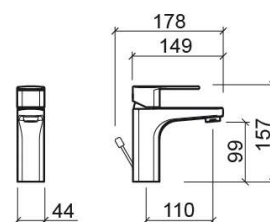

Mitigeur de lavabo Advance avec EcoSpot, Cold Open et bonde - Chrome

Réf. 527033011

Código EAN. 5604815614428

Informations Techniques

Longueur: 178 mm

Largeur: 44 mm

Hauteur: 157 mm

Poids: 1.93 kg

Collection: Advance

Type de produit: Robinetterie

Style: Contemporain

Matériel: Laiton; Zamak

Type d'installation: Plan de toilette

Caractéristiques

- Avec système ColdOpen
- Avec le système EcoSpot
- Kit de fixation inclus
- Raccords flexibles pour l'eau C/F inclus
- Mitigeur
- Bonde de vidage à tirette incluse
- Débit d'eau à 3 Bar - entre 4L/min et 6L/min