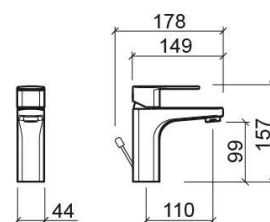

Mitigeur de lavabo Advance avec EcoSpot et bonde - Chrome

Réf. 527030011

Código EAN. 5604815614381

Informations Techniques

Longueur: 178 mm

Largeur: 44 mm

Hauteur: 157 mm

Poids: 1.95 kg

Collection: Advance

Type de produit: Robinetterie

Style: Contemporain

Matériel: Laiton; Zamak

Type d'installation: Plan de toilette

Caractéristiques

- Avec le système EcoSpot
- Kit de fixation inclus
- Raccords flexibles pour l'eau C/F inclus
- Mitigeur
- Bonde de vidage à tirette incluse
- Débit d'eau à 3 Bar - entre 4L/min et 6L/min