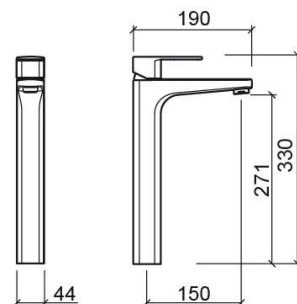

## Informations Techniques

Longueur: 190 mm

Largeur: 44 mm

Hauteur: 330 mm

Poids: 2.65 kg

Collection: Advance

Type de produit: Robinetterie

Style: Contemporain