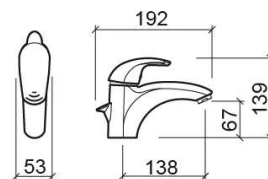

Mitigeur de lavabo Alfa à bec long avec bonde - Chrome

Réf. 500430011

Código EAN. 5604815601046

Informations Techniques

Longueur: 192 mm

Largeur: 53 mm

Hauteur: 139 mm

Poids: 1.90 kg

Collection: Alfa

Type de produit: Robinetterie

Style: Contemporain

Matériel: Laiton

Type d'installation: Plan de toilette

Caractéristiques

- Débit d'eau à 3 Bars - 15L/min
- Kit de fixation inclus
- Raccords flexibles pour l'eau C/F inclus
- Mitigeur
- Bonde de vidage à tirette incluse