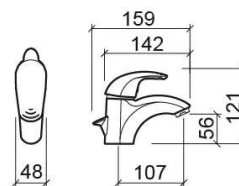

Mitigeur de lavabo Alfa avec bonde - Chrome

Réf. 500030011

Código EAN. 5604815600001

Informations Techniques

Longueur: 159 mm

Largeur: 48 mm

Hauteur: 121 mm

Poids: 1.90 kg

Collection: Alfa

Type de produit: Robinetterie

Style: Contemporain

Matériel: Laiton

Type d'installation: Plan de toilette

Caractéristiques

- Débit d'eau à 3 Bars - 15L/min
- Kit de fixation inclus
- Raccords flexibles pour l'eau C/F inclus
- Mitigeur
- Bonde de vidage à tirette incluse