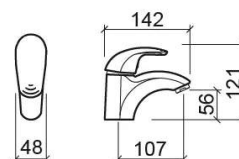

## Informations Techniques

Longueur: 142 mm

Largeur: 48 mm

Hauteur: 121 mm

Poids: 1.40 kg

Collection: Alfa

Type de produit: Robinetterie

Style: Contemporain