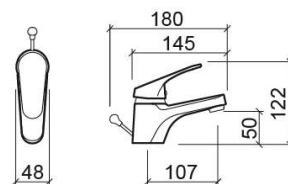

Mitigeur de lavabo Cetus Basic avec bonde - Chrome

Réf. 557030011

Código EAN. 5604815611151

Informations Techniques

Longueur: 180 mm

Largeur: 48 mm

Hauteur: 122 mm

Poids: 1.20 kg

Collection: Cetus Basic

Type de produit: Robinetterie

Style: Contemporain

Matériel: Laiton; Zamak

Type d'installation: Plan de toilette

Caractéristiques

- Kit de fixation inclus
- Raccords flexibles pour l'eau C/F inclus
- Mitigeur
- Bonde de vidage à tirette incluse
- Débit d'eau à 3 Bar - 11L/min