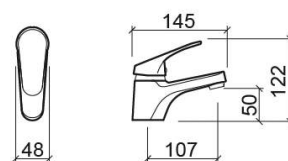

Mitigeur de lavabo Cetus Basic - Chrome

Réf. 557030111

Código EAN. 5604815611168

Informations Techniques

Longueur: 145 mm

Largeur: 48 mm

Hauteur: 122 mm

Poids: 1.02 kg

Collection: Cetus Basic

Type de produit: Robinetterie

Style: Contemporain

Matériel: Laiton; Zamak

Type d'installation: Plan de toilette

Caractéristiques

- Kit de fixation inclus
- Raccords flexibles pour l'eau C/F inclus
- Mitigeur
- Bonde non incluse
- Débit d'eau à 3 Bar - 11L/min