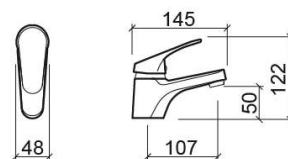

Mitigeur de lavabo Cetus Basic - Chrome

Réf. 557030111

Código EAN. 5604815611168

Informations Techniques

Longueur: 145 mm

Largeur: 48 mm

Hauteur: 122 mm

Poids: 1.02 kg

Collection: Cetus Basic

Type de produit: Robinetterie

Style: Contemporain

Matériel: Laiton; Zamak

Type d'installation: Plan de toilette

Caractéristiques

- Kit de fixation inclus
- Raccords flexibles pour l'eau C/F inclus
- Mitigeur
- Bonde non incluse
- Débit d'eau à 3 Bar - 11L/min