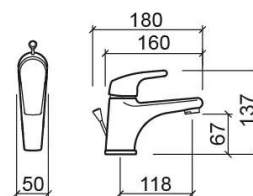

Mitigeur de lavabo Easy à bec long avec bonde - Chrome

Réf. 536430011

Código EAN. 5604815608137

Informations Techniques

Longueur: 180 mm

Largeur: 50 mm

Hauteur: 137 mm

Poids: 1.69 kg

Collection: Easy

Type de produit: Robinetterie

Style: Contemporain

Matériel: Laiton; Zamak

Type d'installation: Plan de toilette

Caractéristiques

- Kit de fixation inclus
- Raccords flexibles pour l'eau C/F inclus
- Mitigeur
- Bonde de vidage à tirette incluse
- Débit d'eau à 3 Bar - 12.5L/min