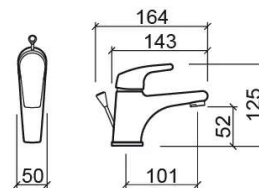

Mitigeur de lavabo Easy avec bonde - Chrome

Réf. 536030011

Código EAN. 5604815607444

Informations Techniques

Longueur: 164 mm

Largeur: 50 mm

Hauteur: 125 mm

Poids: 1.46 kg

Collection: Easy

Type de produit: Robinetterie

Style: Contemporain

Matériel: Laiton; Zamak

Type d'installation: Plan de toilette

Caractéristiques

- Kit de fixation inclus
- Raccords flexibles pour l'eau C/F inclus
- Mitigeur
- Bonde de vidage à tirette incluse
- Débit d'eau à 3 Bar - 12.5L/min