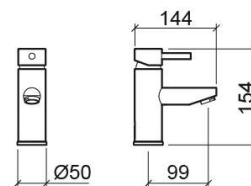

Mitigeur de lavabo Ícone avec Cold Open - Chrome

Réf. 550100111

Código EAN. 5604815612042

Informations Techniques

Longueur: 144 mm

Largeur: 50 mm

Hauteur: 154 mm

Poids: 2.33 kg

Collection: Ícone

Type de produit: Robinetterie

Style: Contemporain

Matériel: Laiton; Zamak

Type d'installation: Plan de toilette

Caractéristiques

- Débit d'eau à 3 Bars - 8.4L/min
- Avec système ColdOpen
- Kit de fixation inclus
- Raccords flexibles pour l'eau C/F inclus
- Mitigeur
- Bonde non incluse