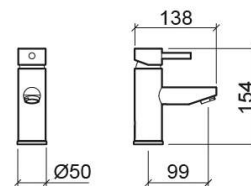

## Informations Techniques

Longueur: 138 mm

Largeur: 50 mm

Hauteur: 154 mm

Poids: 2.33 kg

Collection: Ícone

Type de produit: Robinetterie

Style: Contemporain