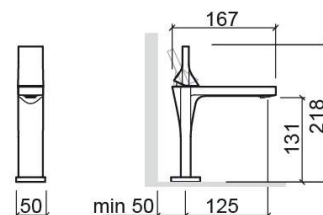

## Informations Techniques

Longueur: 167 mm

Largeur: 50 mm

Hauteur: 218 mm

Poids: 1.79 kg

Collection: Line 42

Type de produit: Robinetterie

Style: Contemporain

## Variations

---

Chrome

167x50x218 mm

Réf. 555730111

Código EAN. 5604815613797

Poids: 1.79 kg

Noir mat et Chrome

167x50x218 mm

Réf. 555730116

Código EAN. 5604815613780

Poids: 1.79 kg