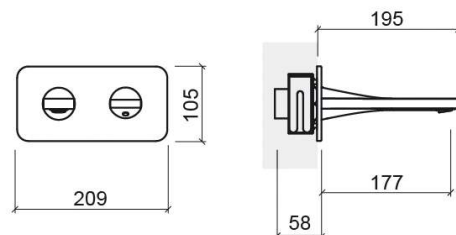

Mitigeur de lavabo Line 42 encastré - Chrome

Réf. 555230111

Código EAN. 5604815613926

Informations Techniques

Longueur: 195 mm

Largeur: 209 mm

Hauteur: 105 mm

Poids: 2.56 kg

Collection: Line 42

Type de produit: Robinetterie

Style: Contemporain

Matériel: Laiton; Zamak

Type d'installation: Encastrer

Caractéristiques

- Cadre de montage inclus
- Débit d'eau à 3 Bars - 13.5L/min
- Kit de fixation inclus
- Raccords flexibles pour l'eau C/F inclus
- Mitigeur
- Possibilité d'installation avec boîte