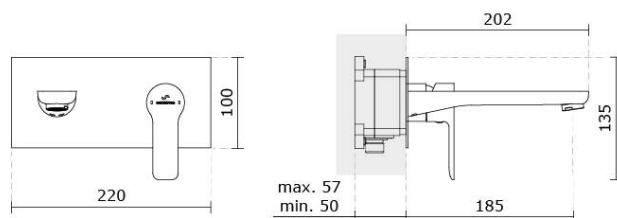

Mitigeur de lavabo Luma encastré - Cuivre

Réf. 5118230196

Código EAN. 5604815621082

Informations Techniques

Longueur: 202 mm

Largeur: 220 mm

Hauteur: 135 mm

Poids: 2.15 kg

Collection: Luma

Type de produit: Robinetterie

Style: Contemporain

Type d'installation: Encastrer

Caractéristiques

- Débit d'eau à 3 Bars - 5 l/min
- Kit de fixation inclus
- Raccords flexibles pour l'eau C/F inclus
- Bonde non incluse

Variations

Chrome

202x220x135 mm

Réf. 5118230111

Código EAN. 5604815621044

Poids: 2.15 kg

Noir mat

202x220x135 mm

Réf. 5118230126

Código EAN. 5604815621075

Poids: 2.15 kg

Inox brossé

202x220x135 mm

Réf. 5118230116

Código EAN. 5604815621051

Poids: 2.15 kg