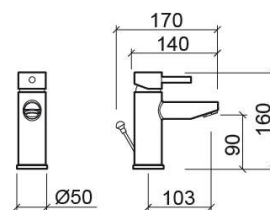

Mitigeur de lavabo New Ícone avec Cold Open et bonde - Chrome

Réf. 526100011

Código EAN. 5604815613384

Informations Techniques

Longueur: 170 mm

Largeur: 50 mm

Hauteur: 160 mm

Poids: 1.42 kg

Collection: New Ícone

Type de produit: Robinetterie

Style: Contemporain

Matériel: Laiton

Type d'installation: Plan de toilette

Caractéristiques

- Débit d'eau à 3 Bars - 12L/min
- Avec système ColdOpen
- Kit de fixation inclus
- Raccords flexibles pour l'eau C/F inclus
- Mitigeur
- Bonde de vidage à tirette incluse