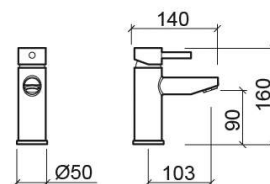

Mitigeur de lavabo New Ícone avec Cold Open - Chrome

Réf. 526100111

Código EAN. 5604815613377

Informations Techniques

Longueur: 140 mm

Largeur: 50 mm

Hauteur: 160 mm

Poids: 1.08 kg

Collection: New Ícone

Type de produit: Robinetterie

Style: Contemporain

Matériel: Laiton

Type d'installation: Plan de toilette

Caractéristiques

- Débit d'eau à 3 Bars - 12L/min
- Avec système ColdOpen
- Kit de fixation inclus
- Raccords flexibles pour l'eau C/F inclus
- Mitigeur
- Bonde non incluse