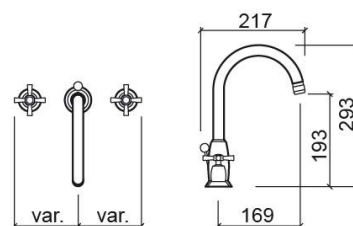

Mitigeur de lavabo Rimini avec 3 trous et bonde - Chrome

Réf. 518136011

Código EAN. 5604815603897

Informations Techniques

Longueur: 217 mm

Hauteur: 293 mm

Poids: 2.96 kg

Collection: [Rimini](#)

Type de produit: Robinetterie

Style: Traditionnel

Matériel: Laiton

Type d'installation: Plan de toilette

Caractéristiques

- Equipée de cartouches céramiques 2 tours
- Kit de fixation inclus
- Raccords flexibles pour l'eau C/F inclus
- Mélangeur 3 trous
- Bonde de vidage à tirette incluse