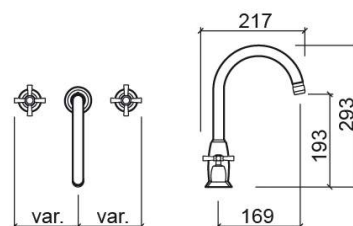

Mitigeur de lavabo Rimini avec 3 trous - Chrome

Réf. 518136111

Código EAN. 5604815603958

Informations Techniques

Longueur: 217 mm

Hauteur: 293 mm

Poids: 2.58 kg

Collection: [Rimini](#)

Type de produit: Robinetterie

Style: Traditionnel

Matériel: Laiton

Type d'installation: Plan de toilette

Caractéristiques

- Equipée de cartouches céramiques 2 tours
- Kit de fixation inclus
- Raccords flexibles pour l'eau C/F inclus
- Mélangeur 3 trous
- Bonde non incluse