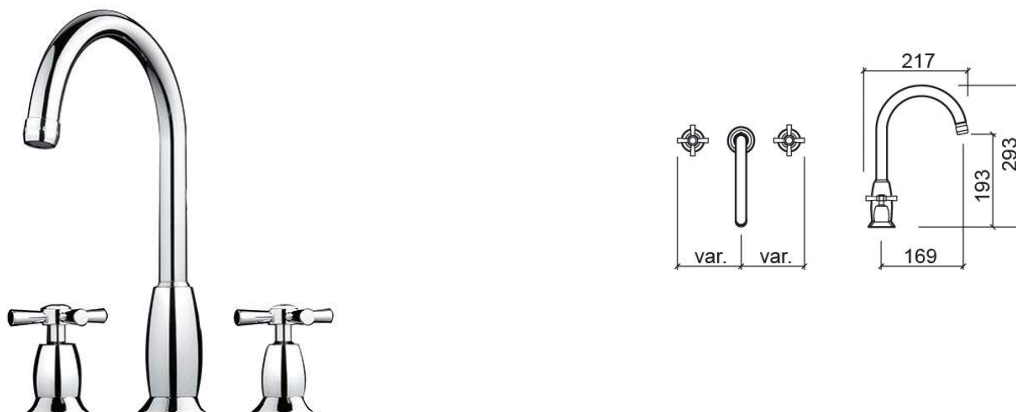

Mitigeur de lavabo Rimini avec 3 trous - Chrome

Réf. 518136111

Código EAN. 5604815603958

Informations Techniques

Longueur: 217 mm

Hauteur: 293 mm

Poids: 2.58 kg

Collection: [Rimini](#)

Type de produit: Robinetterie

Style: Traditionnel

Matériel: Laiton

Type d'installation: Plan de toilette

Caractéristiques

- Equipée de cartouches céramiques 2 tours
- Kit de fixation inclus
- Raccords flexibles pour l'eau C/F inclus
- Mélangeur 3 trous
- Bonde non incluse