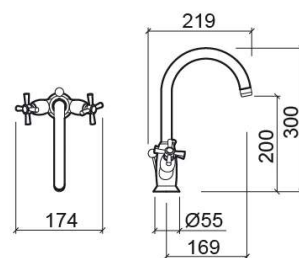

Mitigeur de lavabo Rimini avec bonde - Chrome

Réf. 518036011

Código EAN. 5604815603040

Informations Techniques

Longueur: 219 mm

Largeur: 174 mm

Hauteur: 300 mm

Poids: 2.35 kg

Collection: Rimini

Type de produit: Robinetterie

Style: Traditionnel

Matériel: Laiton

Type d'installation: Plan de toilette

Caractéristiques

- Equipée de cartouches céramiques 2 tours
- Kit de fixation inclus
- Raccords flexibles pour l'eau C/F inclus
- Mélangeur
- Bonde de vidage à tirette incluse