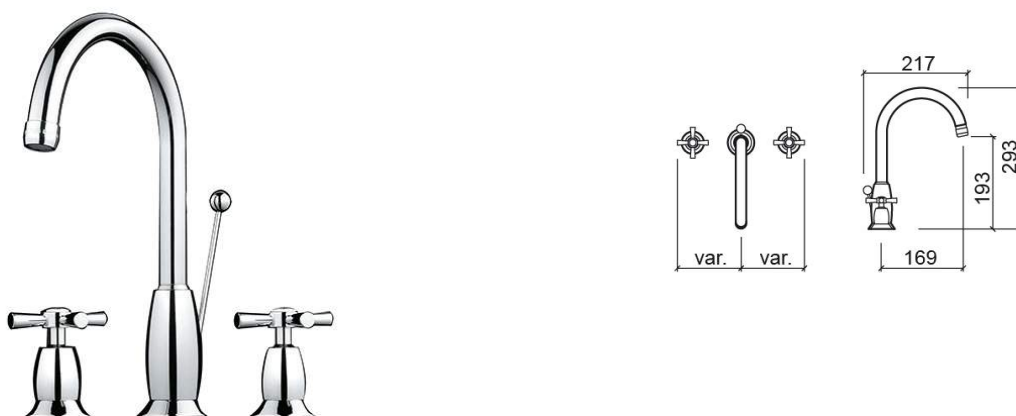

# Mitigeur de lavabo Rimini avec cartouches à disques céramiques, 3 trous et bonde - Chrome

Réf. 518131011

Código EAN. 5604815603774

## Informations Techniques

Longueur: 217 mm

Hauteur: 293 mm

Poids: 2.97 kg

Collection: [Rimini](#)

Type de produit: Robinetterie

Style: Traditionnel

Matériel: Laiton

Type d'installation: Plan de toilette

## Caractéristiques

- Equipée de cartouches céramiques 1/4 de tour
- Kit de fixation inclus
- Raccords flexibles pour l'eau C/F inclus
- Mélangeur 3 trous
- Bonde de vidage à tirette incluse