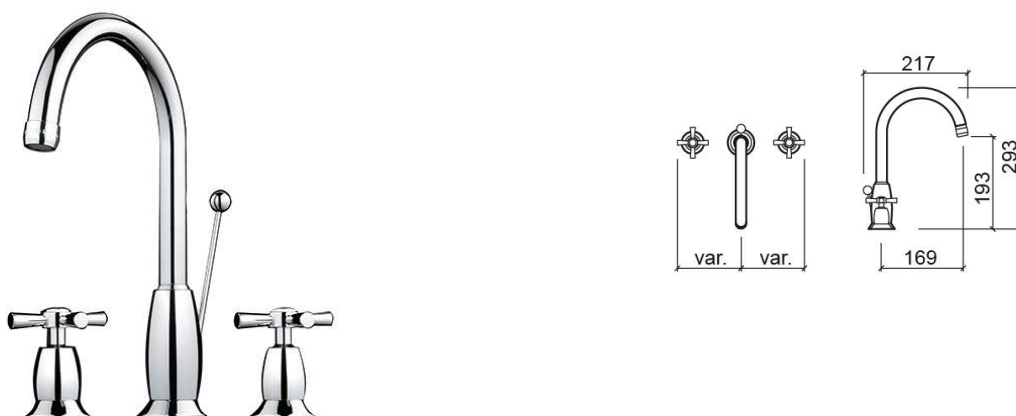

Mitigeur de lavabo Rimini avec cartouches à disques céramiques, 3 trous et bonde - Chrome

Réf. 518131011

Código EAN. 5604815603774

Informations Techniques

Longueur: 217 mm

Hauteur: 293 mm

Poids: 2.97 kg

Collection: [Rimini](#)

Type de produit: Robinetterie

Style: Traditionnel

Matériel: Laiton

Type d'installation: Plan de toilette

Caractéristiques

- Equipée de cartouches céramiques 1/4 de tour
- Kit de fixation inclus
- Raccords flexibles pour l'eau C/F inclus
- Mélangeur 3 trous
- Bonde de vidage à tirette incluse