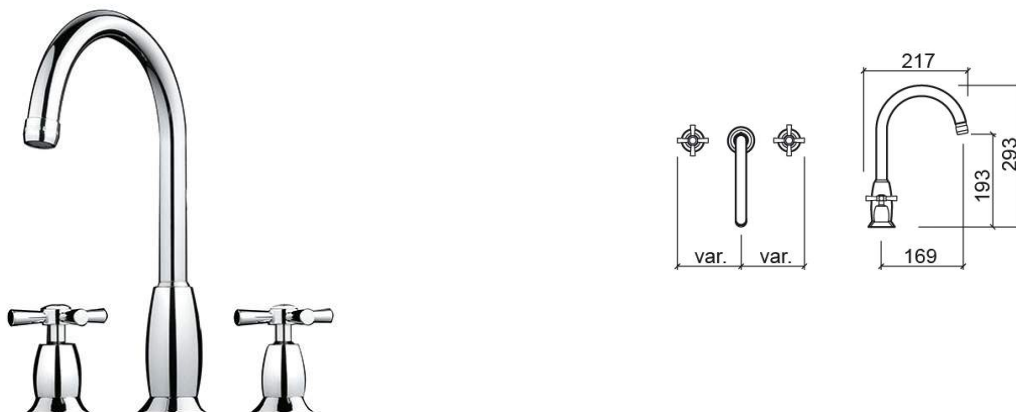

Mitigeur de lavabo Rimini avec cartouches à disques céramiques et 3 trous - Chrome

Réf. 518131111

Código EAN. 5604815603835

Informations Techniques

Longueur: 217 mm

Hauteur: 293 mm

Poids: 2.51 kg

Collection: [Rimini](#)

Type de produit: Robinetterie

Style: Traditionnel

Matériel: Laiton

Type d'installation: Plan de toilette

Caractéristiques

- Equipée de cartouches céramiques 1/4 de tour
- Kit de fixation inclus
- Raccords flexibles pour l'eau C/F inclus
- Mélangeur 3 trous
- Bonde non incluse