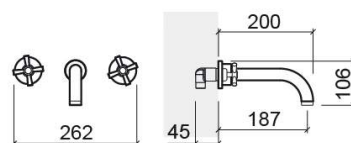

Mitigeur de lavabo Rimini encastré - Chrome

Réf. 518536111

Código EAN. 5604815604344

Informations Techniques

Longueur: 200 mm

Largeur: 262 mm

Hauteur: 106 mm

Poids: 1.70 kg

Collection: [Rimini](#)

Type de produit: Robinetterie

Style: Traditionnel

Matériel: Laiton

Type d'installation: Encastrer

Caractéristiques

- Equipée de cartouches céramiques 2 tours
- Mélangeur 3 trous
- Bonde non incluse