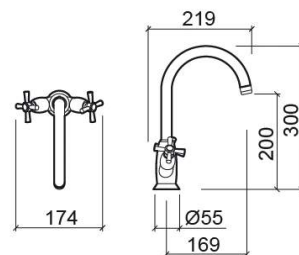

## Informations Techniques

Longueur: 219 mm

Largeur: 174 mm

Hauteur: 300 mm

Poids: 1.97 kg

Collection: [Rimini](#)

Type de produit: Robinetterie

Style: Traditionnel

Matériel: Laiton

Type d'installation: Plan de toilette