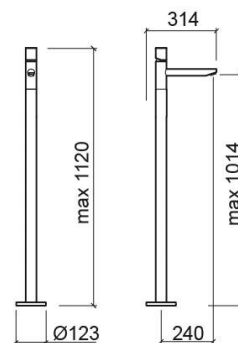

Mitigeur de lavabo Single au sol - Chrome

Réf. 554010111

Código EAN. 5604815612417

Informations Techniques

Longueur: 314 mm

Largeur: 123 mm

Hauteur: 1120 mm

Poids: 14.87 kg