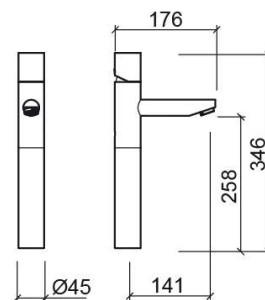

Mitigeur de lavabo Single Plus haut - Chrome

Réf. 506430111

Código EAN. 5604815613063

Informations Techniques

Longueur: 176 mm

Largeur: 45 mm

Hauteur: 346 mm

Poids: 2.51 kg

Collection: [Single Plus](#)

Type de produit: Robinetterie

Style: Contemporain

Matériel: Laiton

Type d'installation: Plan de toilette

Caractéristiques

- Débit d'eau à 3 Bars - 16.8L/min
- Kit de fixation inclus
- Raccords flexibles pour l'eau C/F inclus
- Mitigeur
- Bonde non incluse