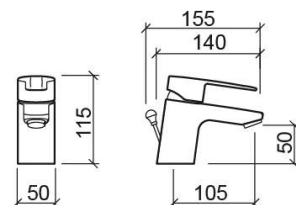

Mitigeur de lavabo Start avec bonde - Chrome

Réf. 558030011

Código EAN. 5604815611427

Informations Techniques

Longueur: 155 mm

Largeur: 50 mm

Hauteur: 115 mm

Poids: 1.29 kg

Collection: Start

Type de produit: Robinetterie

Style: Contemporain

Matériel: Laiton; Zamak

Type d'installation: Plan de toilette

Caractéristiques

- Débit d'eau à 3 Bars - 15L/min
- Kit de fixation inclus
- Raccords flexibles pour l'eau C/F inclus
- Mitigeur
- Bonde de vidage à tirette incluse