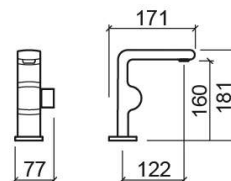

Mitigeur de lavabo Status - Chrome

Discontinué

Réf. 539030111

Código EAN. 5604815611120

Description

Produit discontinué - disponible jusqu'à épuisement des stocks.

Informations Techniques

Longueur: 171 mm

Largeur: 77 mm

Hauteur: 181 mm

Poids: 2.00 kg

Collection: Status

Type de produit: Robinetterie

Style: Contemporain

Matériel: Laiton

Type d'installation: Plan de toilette

Caractéristiques

- Débit d'eau à 3 Bars - 15L/min
- Kit de fixation inclus
- Raccords flexibles pour l'eau C/F inclus
- Mitigeur
- Bonde non incluse