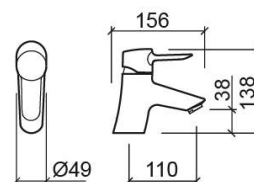

# Mitigeur de lavabo Torus avec Cold Open - Chrome

Réf. 537100111

Código EAN. 5604815612035

## Informations Techniques

Longueur: 156 mm

Largeur: 49 mm

Hauteur: 138 mm

Poids: 1.42 kg

Collection: Torus

Type de produit: Robinetterie

Style: Contemporain