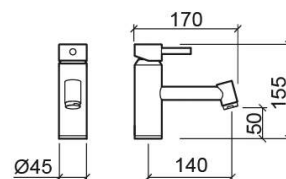

Mitigeur de lavabo Tube Eco à bec long - Chrome

Réf. 551730111

Código EAN. 5604815609561

Informations Techniques

Longueur: 170 mm

Largeur: 45 mm

Hauteur: 155 mm

Poids: 1.93 kg

Collection: Tube Eco

Type de produit: Robinetterie

Style: Contemporain

Matériel: Laiton

Type d'installation: Plan de toilette

Caractéristiques

- Débit d'eau à 3 Bars - 5L/min
- Avec aérateur Eco
- Kit de fixation inclus
- Raccords flexibles pour l'eau C/F inclus
- Mitigeur
- Bonde non incluse