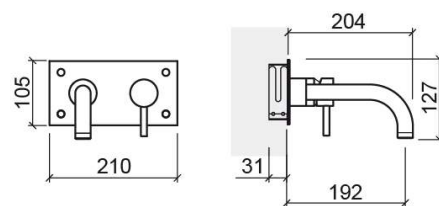

## Informations Techniques

Longueur: 204 mm

Largeur: 210 mm

Hauteur: 127 mm

Poids: 2.10 kg

Collection: Tube Eco

Type de produit: Robinetterie

Style: Contemporain