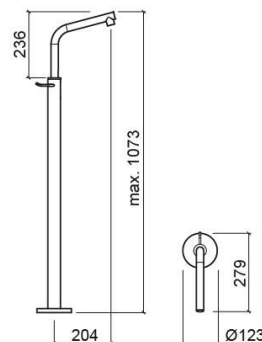

Mitigeur de lavabo WCA avec bec en L - Chrome

Réf. 511010111

Código EAN. 5604815608489

Informations Techniques

Longueur: 279 mm

Largeur: 123 mm

Hauteur: 1073 mm

Poids: 12.70 kg

Collection: WCA

Type de produit: Robinetterie

Style: Contemporain

Matériel: Laiton

Type d'installation: Au sol

Caractéristiques

- Kit de fixation inclus
- Raccords flexibles pour l'eau C/F inclus
- Mitigeur
- Bonde non incluse
- Base d'entrée d'eau incluse