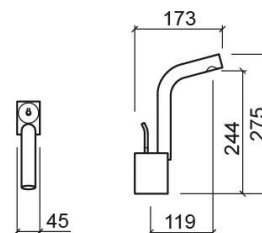

Mitigeur de lavabo WCA haut - Chrome

Réf. 511430111

Código EAN. 5604815607086

Informations Techniques

Longueur: 173 mm

Largeur: 45 mm

Hauteur: 275 mm

Poids: 3.00 kg

Collection: [WCA](#)

Type de produit: Robinetterie

Style: Contemporain

Matériel: Laiton

Type d'installation: Plan de toilette

Caractéristiques

- Kit de fixation inclus
- Raccords flexibles pour l'eau C/F inclus
- Mitigeur
- Bonde non incluse