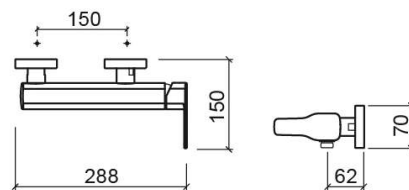

Mitigeur de douche Advance - Chrome

Réf. 527070111

Código EAN. 5604815614725

Informations Techniques

Longueur: 150 mm

Largeur: 288 mm

Hauteur: 70 mm

Poids: 2.31 kg

Collection: Advance

Type de produit: Robinetterie

Style: Contemporain

Matériel: Laiton; Zamak

Type d'installation: Mural

Caractéristiques

- Mitigeur

- Débit d'eau à 3 Bar - entre 6.6L/min et 9L/min