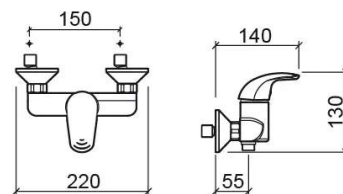

Mitigeur de douche Alfa avec douchette Omega - Chrome

Réf. 500070111

Código EAN. 5604815600360

Informations Techniques

Longueur: 220 mm

Largeur: 140 mm

Hauteur: 130 mm

Poids: 1.98 kg

Collection: [Alfa , Omega](#)

Type de produit: Robinetterie

Style: Contemporain

Matériel: Laiton

Type d'installation: Mural

Caractéristiques

- Débit d'eau à 3 Bars - 20L/min
- Douchette - 1 fonction
- Mitigeur
- Douchette Omega, flexible de douche de 1.70m et support de douchette inclus