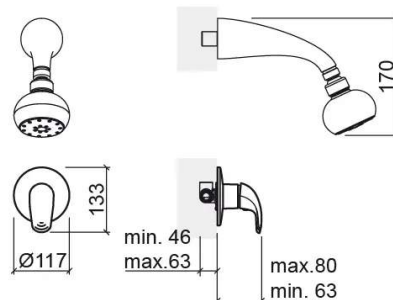

Mitigeur de douche Alfa encastré avec 3 voies et douche de tête - Chrome

Réf. 500170111

Código EAN. 5604815600650

Informations Techniques

Longueur: 80 mm

Largeur: 117 mm

Hauteur: 133 mm

Poids: 1.90 kg

Collection: Alfa

Type de produit: Robinetterie

Style: Contemporain

Matériel: Laiton

Type d'installation: Encastrer

Caractéristiques

- Douche de tête et bras de douche inclus
- Mitigeur
- Solution de Douche pour 1 sortie d'eau (3 voies)