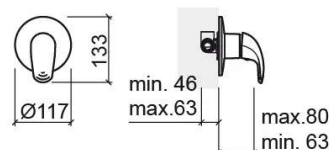

Mitigeur de douche Alfa encastré avec 3 voies - Chrome

Réf. 500170111C

Código EAN. 5604815600667

Informations Techniques

Longueur: 80 mm

Largeur: 117 mm

Hauteur: 133 mm

Poids: 0.96 kg

Collection: [Alfa](#)

Type de produit: Robinetterie

Style: Contemporain

Matériel: Laiton

Type d'installation: Encastrer

Caractéristiques

- Mitigeur
- Solution de Douche pour 1 sortie d'eau (3 voies)

Downloads