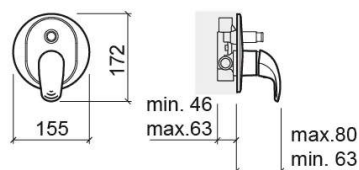

Mitigeur de douche Alfa encastré avec 4 voies - Chrome

Réf. 500180111C

Código EAN. 5604815600704

Informations Techniques

Longueur: 80 mm

Largeur: 155 mm

Hauteur: 172 mm

Poids: 1.44 kg

Collection: [Alfa](#)

Type de produit: Robinetterie

Style: Contemporain

Matériel: Laiton

Type d'installation: Encastrer

Caractéristiques

- Mitigeur
- Solution de Douche pour 2 sorties d'eau (4 voies)

Downloads