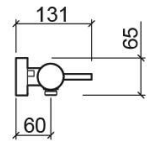

Mitigeur de douche Ícone Eco - Chrome

Réf. 552070111

Código EAN. 5604815609721

Informations Techniques

Longueur: 131 mm

Largeur: 280 mm

Hauteur: 65 mm

Poids: 2.33 kg

Collection: Ícone Eco

Type de produit: Robinetterie

Style: Contemporain

Matériel: Laiton

Type d'installation: Mural

Caractéristiques

- Débit d'eau à 3 Bars - 10L/min

- Mitigeur