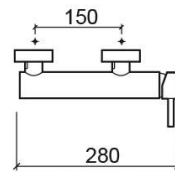

Mitigeur de douche Ícone Eco - Chrome

Réf. 552070111

Código EAN. 5604815609721

Informations Techniques

Longueur: 131 mm

Largeur: 280 mm

Hauteur: 65 mm

Poids: 2.33 kg

Collection: Ícone Eco

Type de produit: Robinetterie

Style: Contemporain

Matériel: Laiton

Type d'installation: Mural

Caractéristiques

- Débit d'eau à 3 Bars - 10L/min

- Mitigeur