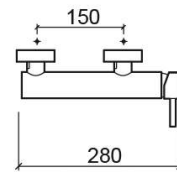

Mitigeur de douche Ícone - Chrome

Réf. 550070111

Código EAN. 5604815609394

Informations Techniques

Longueur: 131 mm

Largeur: 280 mm

Hauteur: 65 mm

Poids: 1.15 kg

Collection: Ícone

Type de produit: Robinetterie

Style: Contemporain

Matériel: Laiton

Type d'installation: Mural

Caractéristiques

- Débit d'eau à 3 Bars - 18L/min

- Mitigeur