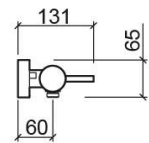

Mitigeur de douche Ícone - Chrome

Réf. 550070111

Código EAN. 5604815609394

Informations Techniques

Longueur: 131 mm

Largeur: 280 mm

Hauteur: 65 mm

Poids: 1.15 kg

Collection: Ícone

Type de produit: Robinetterie

Style: Contemporain

Matériel: Laiton

Type d'installation: Mural

Caractéristiques

- Débit d'eau à 3 Bars - 18L/min

- Mitigeur