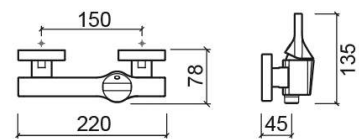

Mitigeur de douche Line 42 - Blanc

Réf. 555070100

Código EAN. 5604815611977

Informations Techniques

Longueur: 220 mm

Largeur: 78 mm

Hauteur: 135 mm

Poids: 1.95 kg

Collection: Line 42

Type de produit: Robinetterie

Style: Contemporain

Matériel: Laiton; Zamak

Type d'installation: Mural

Caractéristiques

- Débit d'eau à 3 Bars - 22.5L/min

- Mitigeur

Variations

Chrome

220x78x135 mm

Réf. 555070111

Código EAN. 5604815611892

Poids: 1.95 kg

Noir mat et Chrome

220x78x135 mm