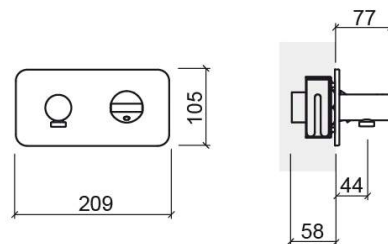

Mitigeur de douche Line 42 encastré - Chrome

Réf. 555270111

Código EAN. 5604815613919

Informations Techniques

Longueur: 77 mm

Largeur: 209 mm

Hauteur: 105 mm

Poids: 1.9 kg

Collection: Line 42

Type de produit: Robinetterie

Style: Contemporain

Matériel: Laiton; Zamak

Type d'installation: Encastrer

Caractéristiques

- Cadre de montage inclus
- Débit d'eau à 3 Bars - 22.5L/min
- Kit de fixation inclus
- Raccords flexibles pour l'eau C/F inclus
- Mitigeur
- Possibilité d'installation avec boîte
- Support pour douchette avec sortie d'eau inclus