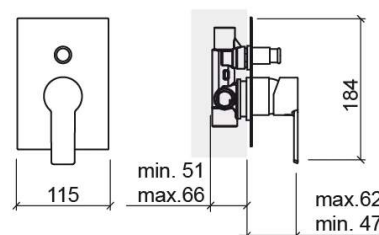

Mitigeur de douche Master 40 encastré rectangulaire avec 4 voies - Chrome

Réf. 525780111C

Código EAN. 5604815615531

Informations Techniques

Longueur: 62 mm

Largeur: 115 mm

Hauteur: 184 mm

Poids: 1.50 kg

Collection: Master 40

Type de produit: Robinetterie

Style: Contemporain

Matériel: Laiton; Zamak

Type d'installation: Encastrer

Caractéristiques

- Mitigeur
- Solution de Douche pour 2 sorties d'eau (4 voies)
- Débit d'eau à 3 Bars - 19.5/25.5L/min