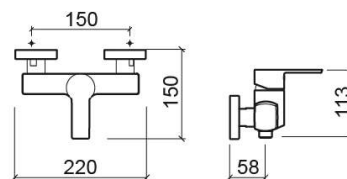

Mitigeur de douche Master 40 - Chrome

Réf. 525070111C

Código EAN. 5604815612868

Informations Techniques

Longueur: 150 mm

Largeur: 220 mm

Hauteur: 113 mm

Poids: 1.60 kg

Collection: Master 40

Type de produit: Robinetterie

Style: Contemporain

Matériel: Laiton; Zamak

Type d'installation: Mural

Caractéristiques

- Débit d'eau à 3 Bars - 8L/min
- Débit d'eau à 3 Bars - 8L/min ((si l'on applique le limiteur dans la douchette)
- Limiteur de débit inclus
- Mitigeur