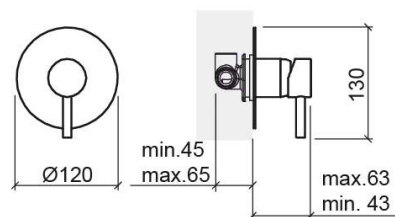

Mitigeur de douche New Ícone encastré circulaire avec 3 voies - Chrome

Réf. 526170111C

Código EAN. 5604815613223

Informations Techniques

Longueur: 63 mm

Largeur: 120 mm

Hauteur: 130 mm

Poids: 0.86 kg

Collection: New Ícone

Type de produit: Robinetterie

Style: Contemporain

Matériel: Laiton

Type d'installation: Encastrer

Caractéristiques

- Débit d'eau à 3 Bars - 25L/min
- Mitigeur
- Solution de Douche pour 1 sortie d'eau (3 voies)

Variations

Noir mat

63x120x130 mm

Réf. 526170106C

Código EAN. 5604815616330

Poids: 0.86 kg

Downloads

Manuels de nettoyage