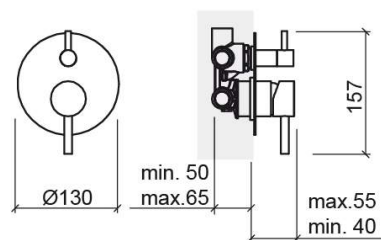

Mitigeur de douche New Ícone encastré circulaire avec 5 voies - Chrome

Réf. 526160111C

Código EAN. 5604815613261

Informations Techniques

Longueur: 55 mm

Largeur: 130 mm

Hauteur: 157 mm

Poids: 1.40 kg

Collection: New Ícone

Type de produit: Robinetterie

Style: Contemporain

Matériel: Laiton

Type d'installation: Encastrer

Caractéristiques

- Mitigeur
- Solution de Douche pour 3 sorties d'eau (5 voies)

Variations

Noir mat

55x130x157 mm

Réf. 526160106C

Código EAN. 5604815616361

Poids: 1.40 kg

Downloads

Manuels de nettoyage

Manuel de Nettoyage (PDF) ,