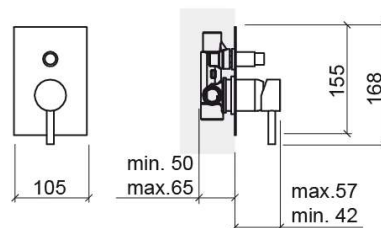

Mitigeur de douche New Ícone encastré rectangulaire avec 4 voies - Chrome

Réf. 526780111C

Código EAN. 5604815613254

Informations Techniques

Longueur: 57 mm

Largeur: 105 mm

Hauteur: 168 mm

Poids: 1.3 kg

Collection: New Ícone

Type de produit: Robinetterie

Style: Contemporain

Matériel: Laiton

Type d'installation: Encastrer

Caractéristiques

- Mitigeur
- Solution de Douche pour 2 sorties d'eau (4 voies)
- Débit d'eau à 3 Bars - 17/23L/min

Variations

Noir mat

57x105x168 mm

Réf. 526780106C

Código EAN. 5604815616354

Poids: 1.3 kg

Downloads

Manuels de nettoyage