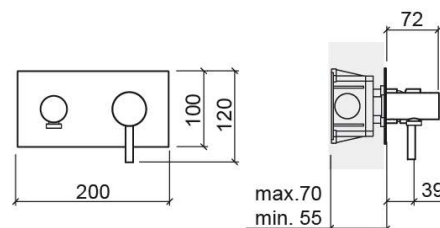

## Informations Techniques

Longueur: 72 mm

Largeur: 200 mm

Hauteur: 120 mm

Poids: 1.97 kg

Collection: New Ícone

Type de produit: Robinetterie

Style: Contemporain