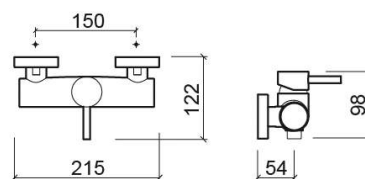

Mitigeur de douche New Ícone - Chrome

Réf. 526070111

Código EAN. 5604815612929

Informations Techniques

Longueur: 122 mm

Largeur: 215 mm

Hauteur: 98 mm

Poids: 1.90 kg

Collection: [New Ícone](#)

Type de produit: Robinetterie

Style: Contemporain

Matériel: Laiton

Type d'installation: Mural

Caractéristiques

- Douchette - 1 fonction
- Mitigeur
- Douchette Duo, flexible de douche de 1.75m et support de douchette inclus
- Débit d'eau à 3 Bar - 11L/min