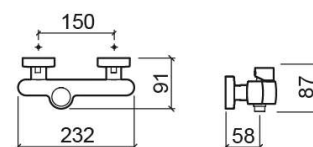

Mitigeur de douche Status - Chrome

Discontinué

Réf. 539070111

Código EAN. 5604815609981

Description

Produit discontinué - disponible jusqu'à épuisement des stocks.

Caractéristiques

- Débit d'eau à 3 Bars - 20L/min
- Mitigeur

Informations Techniques

Longueur: 91 mm

Largeur: 232 mm

Hauteur: 87 mm

Poids: 1.54 kg

Collection: Status

Type de produit: Robinetterie

Style: Contemporain

Matériel: Laiton

Type d'installation: Mural